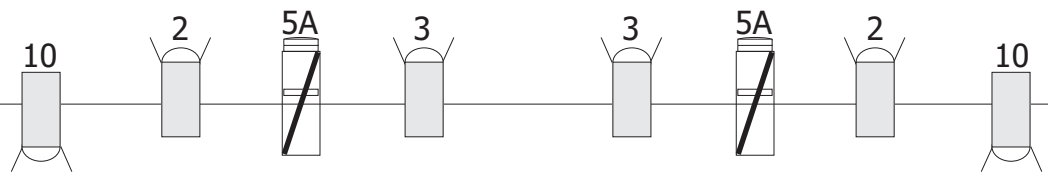

RESILUX

IL.LUMINACIÓ

SOUND :

- 01 Public Adress
- 01 Sm58 Microphone
- 01 Minijack for Iphone

ESQ.	QT.	TIPUS
	10	PC PROJECTOR
	3	PROFILE PROJ.
	4	PAR64 PROJ.

RELACIÓ DE GELATINES		
REFER.	COLOR	REF. LEE
A	AMBER	204
B	BLUE	165
C	BLUE	202
G	GREEN	089
R	RED	106

OBRA	The Magromic Show
COMP.	Gromic
IL.LUM.	Resilux
DATA	Gener 2015
ARXIU	SIPGROM sipgromi