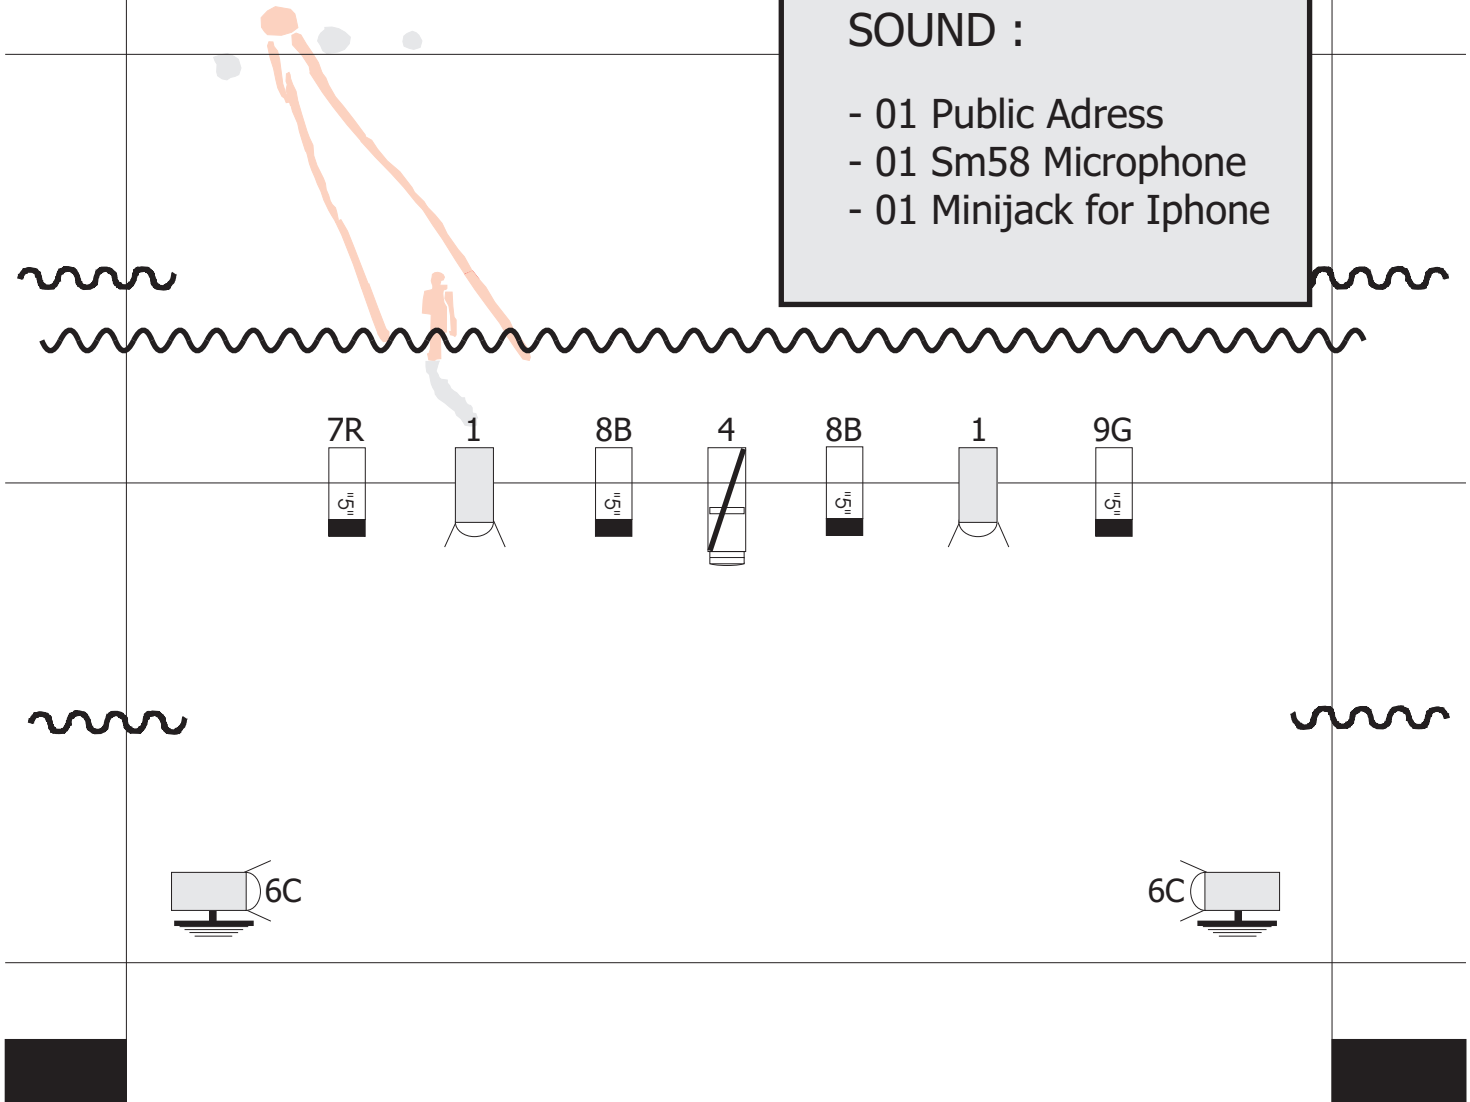

RESILUX

IL.LUMINACIÓ

SOUND :

- 01 Public Adress
- 01 Sm58 Microphone
- 01 Minijack for Iphone

ESQ.	QT.	TIPUS
	10	PC PROJECTOR
	3	PROFILE PROJ.
	4	PAR64 PROJ.

RELACIÓ DE GELATINES		
REFER.	COLOR	REF. LEE
A	AMBER	204
B	BLUE	165
C	BLUE	202
G	GREEN	089
R	RED	106

OBRA	The Magromic Show
COMP.	Gromic
IL.LUM.	Resilux
DATA	Gener 2015
ARXIU	SIPGROM sipgromi