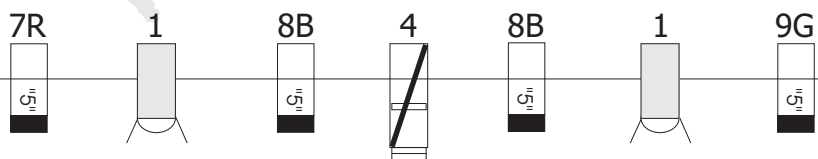

RESILUX

IL.LUMINACIÓ

SOUND :

- 01 Public Adress
- 01 Sm58 Microphone
- 01 Minijack for Iphone

ESQ.	QT.	TIPUS
	10	PC PROJECTOR
	3	PROFILE PROJ.
	4	PAR64 PROJ.

RELACIÓ DE GELATINES		
REFER.	COLOR	REF. LEE
A	AMBER	204
B	BLUE	165
C	BLUE	202
G	GREEN	089
R	RED	106

OBRA	The Magromic Show
COMP.	Gromic
IL.LUM.	Resilux
DATA	Gener 2015
ARXIU	SIPGROM sipgromi