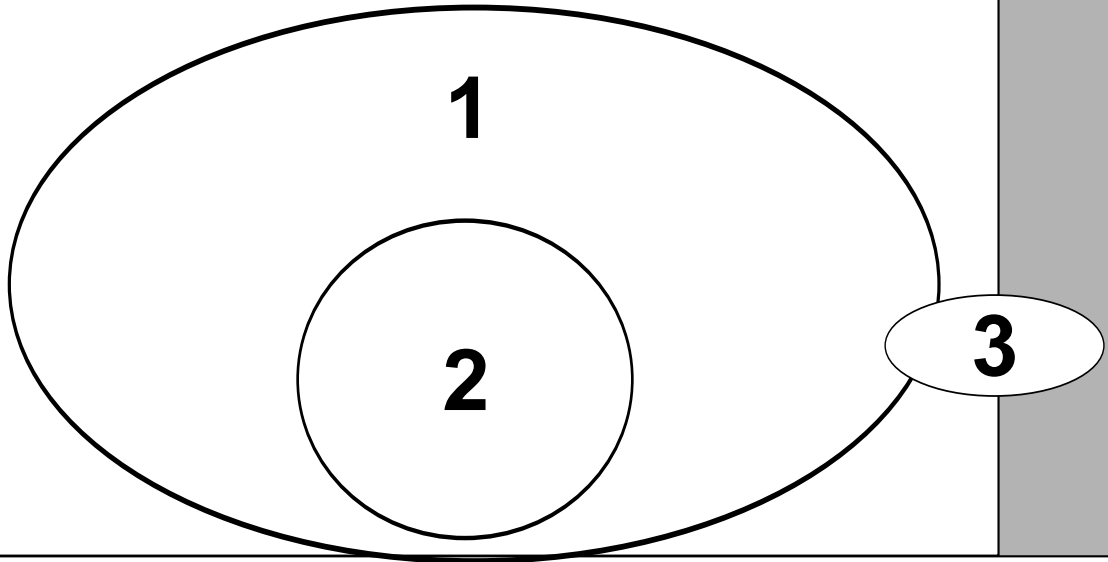

Backstage

B
a
c
k
s
t
a
g
e

B
a
c
k
s
t
a
g
e

Stage

Public

4